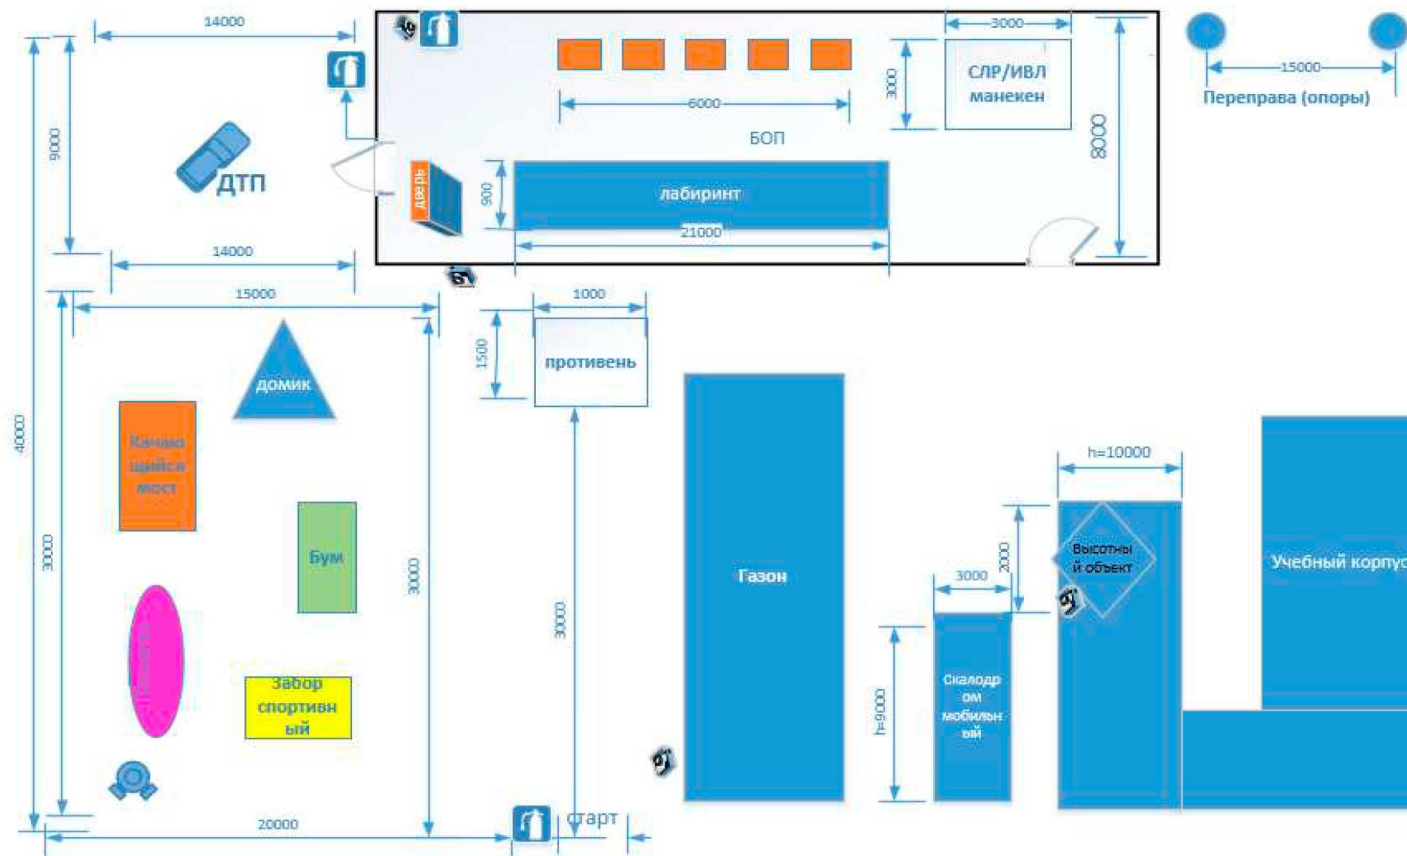

Директор
ГПОУ «Сибирский политехнический техникум»
Ильченко В.Г./
МП

План застройки площадки по компетенции R-10 «Спасательные работы»

R-10	Спасательные работы
01.09.2021	10_Спасательные работы_2021

R-10	Спасательные работы
01.09.2021	10_Спасательные работы_2021